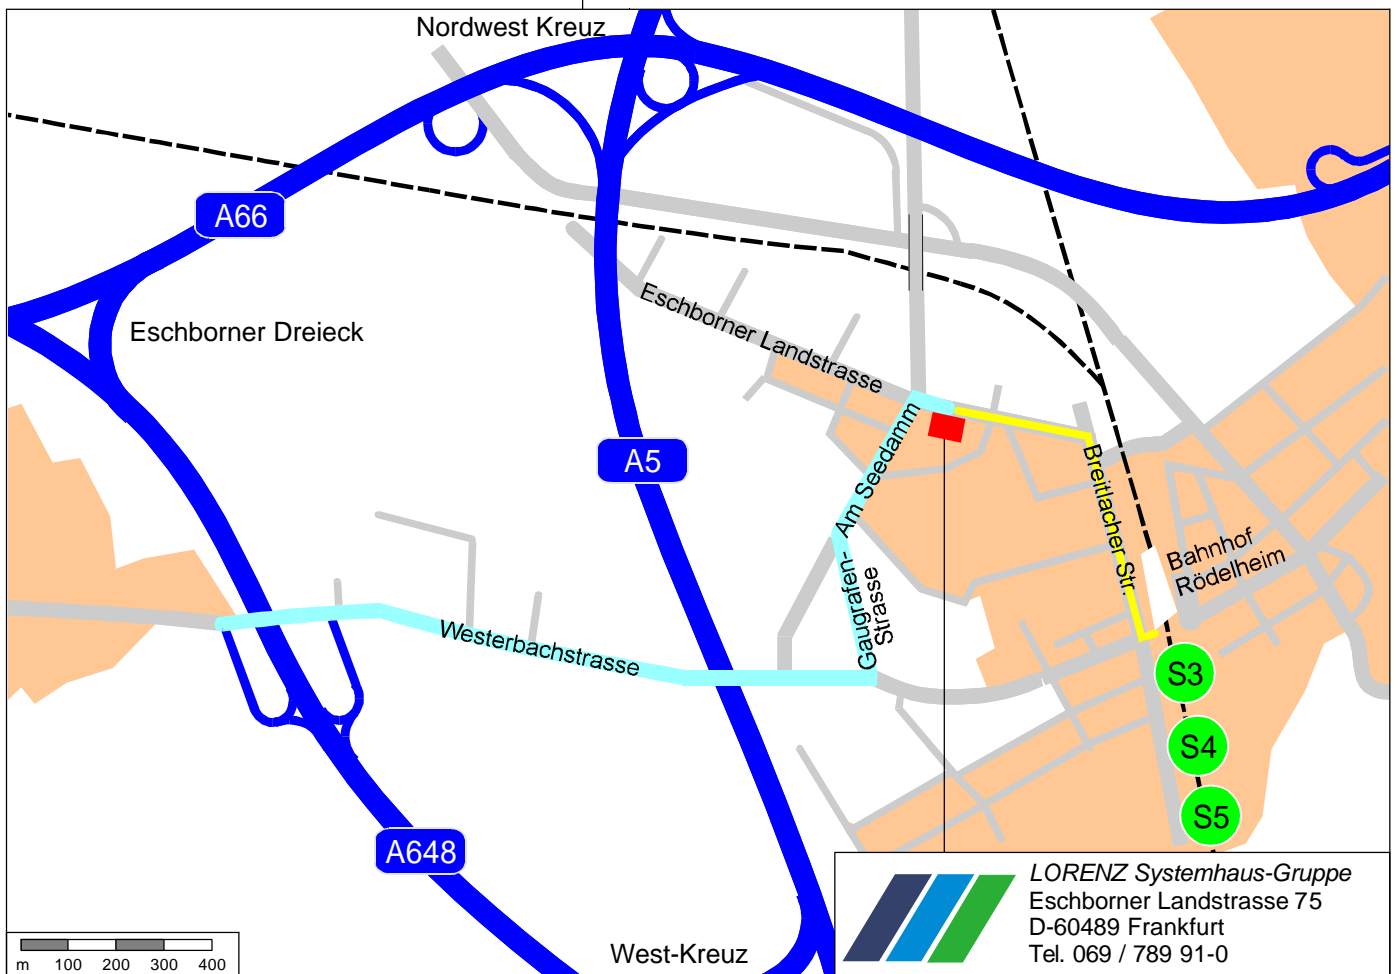

**Aus Richtung Norden über die A5:**  
 Am AK Frankfurt West  
 auf die A648 Richtung Wiesbaden.  
 Nächste Ausfahrt Frankfurt Rödelheim.

**Aus Richtung Westen über die A66:**  
 Am Eschborner Dreieck  
 auf die A648 Richtung AK Frankfurt West.  
 Nächste Ausfahrt Frankfurt Rödelheim.

**Vom AK Frankfurt:**  
 A5 nach Norden Richtung AK Frankfurt West  
 Am AK Frankfurt West  
 auf die A648 Richtung Wiesbaden.  
 Nächste Ausfahrt Frankfurt Rödelheim.

**LORENZ Systemhaus-Gruppe**  
 Eschborner Landstrasse 75  
 D-60489 Frankfurt  
 Tel. 069 / 789 91-0

Mit dem Pkw  
 A648 Abfahrt Frankfurt Rödelheim  
 Westerbachstraße Richtung Rödelheim  
 nach ca. 1km an Ampel links in die Gaugrabenstrasse  
 nach ca. 400m rechts in die Eschborner Landstraße

Mit der S-Bahn (ca. 10 Minuten Fußweg)  
 S3, S4, S5 ab Hauptbahnhof Richtung Rödelheim  
 Ausgang West rechts in die Breitlacherstrasse  
 nach ca. 300m links in die Eschborner Landstraße  
 nach 200m auf der linken Seite